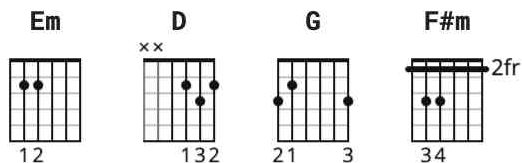

Johnny B Goode Chords by Peter Tosh

Difficulty: beginner

Tuning: E A D G B E

CHORDS

[Intro]

Em D Em D
Em D Em D
Em G F#m D
Em D Em D
Em D Em D

[Verse 1]

Em D Em D
Deep down in Jamaica close to Mandeville
Em D Em D
Back up in the woods on top of a hill
Em D Em D
There stood an old hut made of earth and wood
Em D Em D
There lived a country boy named Johnny B Goode
Em D Em D
Never learned to read and a write so well
Em D Em D
But he could play his guitar like ringing a bell yell

[Chorus]

Em D Em D
He said GO! (Go Johnny!) Johnny B. Goode tonight! Yeah
Em D Em D
He said GO! (Go Johnny!) Johnny B. Goode

[Verse 2]

Em D Em D
He used to carry his guitar in a gunny sack
Em D Em D
Sitting in a tree in the railroad track
Em D Em D
Old engineer in the train sitting in the shade
Em D Em D
Strummin' with the rhythm that them drivers made
Em D Em D
People passing by would stop and say
Em D Em D
Oh my oh my what the boy can play

[Chorus]

Em D Em D
He said GO! (Go Johnny!) Johnny B. Goode tonight! Yeah
Em D Em D
Said oh! (Go Johnny!) Johnny B. Goode

[Solo]

Em D Em D
Em D Em D
Em D Em D
Em G F#m D

[Verse 3]

Em D Em D
Mama said son you gotta be a man
Em D Em D
You gotta be the leader of a reggae band
Em D Em D
People coming in from miles around
Em D Em D
To hear you play until the sun goes down
Em D Em D
Boy someday your name will be in the lights
Em D Em D
Saying Johnny, Johnny B Goode tonight